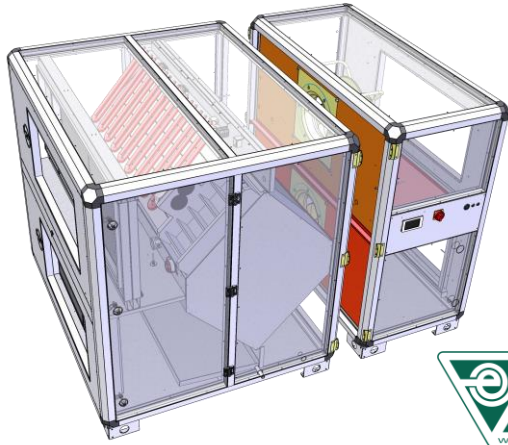

CARMA 370 (2000 à 8000 m³/h)

CARMA VERTICAL W – Y (200 à 5500 m³/h)

CARMA HORIZONTAL L – P (200 à 4500 m³/h)

MODELES	ø	A1	A2	A3	B	C	D	E	F	F1	F2	F3	F4	G	J	K	T
	mm	mm	mm	mm	mm	mm	mm	mm	mm	mm	mm	mm	mm	mm	mm	mm	ø
308	315	880	760	565	915	505	255	405	455	360	530	620	565	500	245	850	1/2"
310	315	880	760	565	915	505	255	405	455	360	530	620	565	500	245	850	1/2"
316	400	945	825	655	1115	605	305	505	555	360	595	685	655	565	345	975	1/2"
323	450	1060	825	655	1315	705	355	605	655	360	595	800	655	565	445	1030	3/4"
335	500	1205	910	700	1515	805	405	705	755	450	590	945	700	640	545	1150	3/4"

MODELES	ø	A1	A2	A3	B	C	D	E	F2	F3	F4	G	J	K	T
	mm	mm	mm	mm	mm	mm	mm	mm	mm	mm	mm	mm	mm	mm	ø
308	315	880	760	565	915	505	255	405	760	620	565	500	245	850	1/2"
310	315	880	760	565	915	505	255	405	760	620	565	500	245	850	1/2"
316	400	945	825	655	1115	605	305	505	825	685	655	565	345	975	1/2"
323	450	1060	825	655	1315	705	355	605	825	800	655	565	445	1030	3/4"
335	500	1205	910	700	1515	805	405	705	910	945	700	640	545	1150	3/4"
348	630	1345	1015	805	1715	1030	455	805	1015	1085	805	685	645	1325	1"

**PLUG & PLAY
SET & FORGET™**
by CALADAIR

Poids / Weight CARMA 3 modules

MODEL	Poids total / Total Weight CARMA™ - KG			
	FIRST	SMART	PREMIUM	INFINITE
308	243	245	246	248
310	247	249	250	252
316	332	335	337	340
323	432	437	439	444
335	594	598	604	608
348	770	777	785	792

MODEL	Module 1 - KG			
	FIRST	SMART	PREMIUM	INFINITE
308	93	93	93	93
310	93	93	93	93
316	130	130	130	130
323	178	178	178	178
335	262	262	262	262
348	350	350	350	350

MODEL	Module 2 - KG			
	FIRST	SMART	PREMIUM	INFINITE
308	86	86	89	89
310	88	88	91	91
316	113	113	118	118
323	144	144	151	151
335	185	185	195	195
348	240	240	255	255