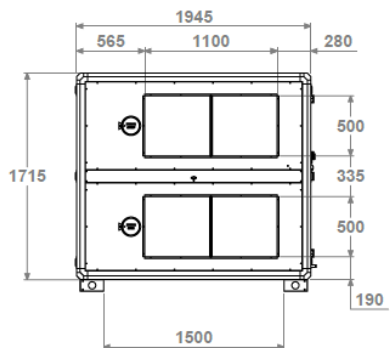

CARMA 370 (2000 à 8000 m³/h)

CARMA VERTICAL W – Y (200 à 5500 m³/h)

CARMA HORIZONTAL L – P (200 à 4500 m³/h)

MODELES	ø	A1	A2	A3	B	C	D	E	F	F1	F2	F3	F4	G	J	K	T
	mm	mm	mm	mm	mm	mm	mm	mm	mm	mm	mm	mm	mm	mm	mm	mm	ø
308	315	880	760	565	915	505	255	405	455	360	530	620	565	500	245	850	1/2"
310	315	880	760	565	915	505	255	405	455	360	530	620	565	500	245	850	1/2"
316	400	945	825	655	1115	605	305	505	555	360	595	685	655	565	345	975	1/2"
323	450	1060	825	655	1315	705	355	605	655	360	595	800	655	565	445	1030	3/4"
335	500	1205	910	700	1515	805	405	705	755	450	590	945	700	640	545	1150	3/4"

MODELES	ø	A1	A2	A3	B	C	D	E	F2	F3	F4	G	J	K	T
	mm	mm	mm	mm	mm	mm	mm	mm	mm	mm	mm	mm	mm	mm	ø
308	315	880	760	565	915	505	255	405	760	620	565	500	245	850	1/2"
310	315	880	760	565	915	505	255	405	760	620	565	500	245	850	1/2"
316	400	945	825	655	1115	605	305	505	825	685	655	565	345	975	1/2"
323	450	1060	825	655	1315	705	355	605	825	800	655	565	445	1030	3/4"
335	500	1205	910	700	1515	805	405	705	910	945	700	640	545	1150	3/4"
348	630	1345	1015	805	1715	1030	455	805	1015	1085	805	685	645	1325	1"

**PLUG & PLAY
SET & FORGET™**
by CALADAIR

Poids / Weight CARMA 3 modules

MODEL	Poids total / Total Weight CARMA™ - KG			
	FIRST	SMART	PREMIUM	INFINITE
308	243	245	246	248
310	247	249	250	252
316	332	335	337	340
323	432	437	439	444
335	594	598	604	608
348	770	777	785	792