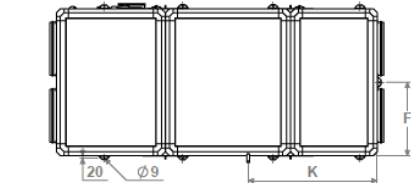

CARMA 370 (2000 à 8000 m³/h)

CARMA VERTICAL W – Y (200 à 5500 m³/h)

CARMA HORIZONTAL L – P (200 à 4500 m³/h)

MODELES	ø	A1	A2	A3	B	C	D	E	F	F1	F2	F3	F4	G	J	K	T
	mm	mm	mm	mm	mm	mm	mm	mm	mm	mm	mm	mm	mm	mm	mm	mm	ø
308	315	880	760	565	915	505	255	405	455	360	530	620	565	500	245	850	1/2"
310	315	880	760	565	915	505	255	405	455	360	530	620	565	500	245	850	1/2"
316	400	945	825	655	1115	605	305	505	555	360	595	685	655	565	345	975	1/2"
323	450	1060	825	655	1315	705	355	605	655	360	595	800	655	565	445	1030	3/4"
335	500	1205	910	700	1515	805	405	705	755	450	590	945	700	640	545	1150	3/4"

MODELES	ø	A1	A2	A3	B	C	D	E	F2	F3	F4	G	J	K	T
	mm	mm	mm	mm	mm	mm	mm	mm	mm	mm	mm	mm	mm	mm	ø
308	315	880	760	565	915	505	255	405	760	620	565	500	245	850	1/2"
310	315	880	760	565	915	505	255	405	760	620	565	500	245	850	1/2"
316	400	945	825	655	1115	605	305	505	825	685	655	565	345	975	1/2"
323	450	1060	825	655	1315	705	355	605	825	800	655	565	445	1030	3/4"
335	500	1205	910	700	1515	805	405	705	910	945	700	640	545	1150	3/4"
348	630	1345	1015	805	1715	1030	455	805	1015	1085	805	685	645	1325	1"

**PLUG & PLAY
SET & FORGET™**
by CALADAIR

Poids / Weight CARMA 3 modules

MODEL	Poids total / Total Weight CARMA™ - KG			
	FIRST	SMART	PREMIUM	INFINITE
308	243	245	246	248
310	247	249	250	252
316	332	335	337	340
323	432	437	439	444
335	594	598	604	608
348	770	777	785	792