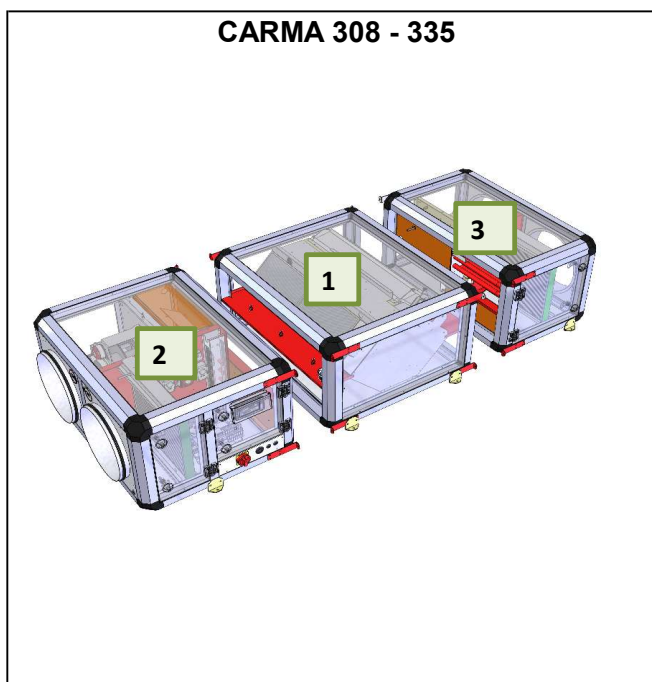

Poids / Weight CARMA 3 modules

MODEL	Poids total / Total Weight CARMA™ - KG			
	FIRST	SMART	PREMIUM	INFINITE
308	243	245	246	248
310	247	249	250	252
316	332	335	337	340
323	432	437	439	444
335	594	598	604	608
348	770	777	785	792

MODEL	Module 1 - KG			
	FIRST	SMART	PREMIUM	INFINITE
308	93	93	93	93
310	93	93	93	93
316	130	130	130	130
323	178	178	178	178
335	262	262	262	262
348	350	350	350	350

MODEL	Module 2 - KG			
	FIRST	SMART	PREMIUM	INFINITE
308	86	86	89	89
310	88	88	91	91
316	113	113	118	118
323	144	144	151	151
335	185	185	195	195
348	240	240	255	255

MODEL	Module 3 - KG			
	FIRST	SMART	PREMIUM	INFINITE
308	64	66	64	66
310	66	68	66	68
316	89	92	89	92
323	110	115	110	115
335	147	151	147	151
348	180	187	180	187