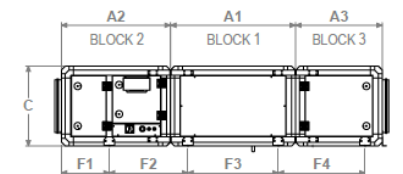

CARMA 370 (2000 à 8000 m³/h)

CARMA VERTICAL W – Y (200 à 5500 m³/h)

CARMA HORIZONTAL L – P (200 à 4500 m³/h)

MODELES	ø	A1	A2	A3	B	C	D	E	F	F1	F2	F3	F4	G	J	K	T
	mm	mm	mm	mm	mm	mm	mm	mm	mm	mm	mm	mm	mm	mm	mm	mm	ø
308	315	880	760	565	915	505	255	405	455	360	530	620	565	500	245	850	1/2"
310	315	880	760	565	915	505	255	405	455	360	530	620	565	500	245	850	1/2"
316	400	945	825	655	1115	605	305	505	555	360	595	685	655	565	345	975	1/2"
323	450	1060	825	655	1315	705	355	605	655	360	595	800	655	565	445	1030	3/4"
335	500	1205	910	700	1515	805	405	705	755	450	590	945	700	640	545	1150	3/4"

MODELES	ø	A1	A2	A3	B	C	D	E	F2	F3	F4	G	J	K	T
	mm	mm	mm	mm	mm	mm	mm	mm	mm	mm	mm	mm	mm	mm	ø
308	315	880	760	565	915	505	255	405	760	620	565	500	245	850	1/2"
310	315	880	760	565	915	505	255	405	760	620	565	500	245	850	1/2"
316	400	945	825	655	1115	605	305	505	825	685	655	565	345	975	1/2"
323	450	1060	825	655	1315	705	355	605	825	800	655	565	445	1030	3/4"
335	500	1205	910	700	1515	805	405	705	910	945	700	640	545	1150	3/4"
348	630	1345	1015	805	1715	1030	455	805	1015	1085	805	685	645	1325	1"

**PLUG & PLAY
SET & FORGET™**
by CALADAIR

Poids / Weight CARMA 3 modules

MODEL	Poids total / Total Weight CARMA™ - KG			
	FIRST	SMART	PREMIUM	INFINITE
308	243	245	246	248
310	247	249	250	252
316	332	335	337	340
323	432	437	439	444
335	594	598	604	608
348	770	777	785	792