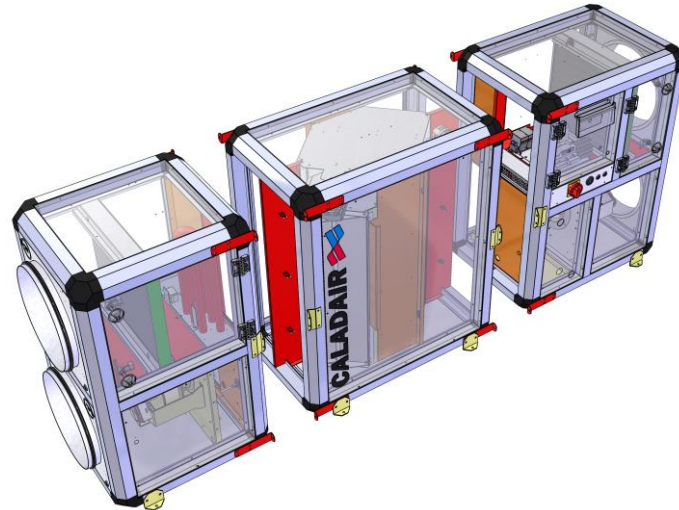

CARMA 370 (2000 à 8000 m³/h)

CARMA VERTICAL W – Y (200 à 5500 m³/h)

CARMA HORIZONTAL L – P (200 à 4500 m³/h)

MODELES	ø	A1	A2	A3	B	C	D	E	F	F1	F2	F3	F4	G	J	K	T
	mm	mm	mm	mm	mm	mm	mm	mm	mm	mm	mm	mm	mm	mm	mm	mm	ø
308	315	880	760	565	915	505	255	405	455	360	530	620	565	500	245	850	1/2"
310	315	880	760	565	915	505	255	405	455	360	530	620	565	500	245	850	1/2"
316	400	945	825	655	1115	605	305	505	555	360	595	685	655	565	345	975	1/2"
323	450	1060	825	655	1315	705	355	605	655	360	595	800	655	565	445	1030	3/4"
335	500	1205	910	700	1515	805	405	705	755	450	590	945	700	640	545	1150	3/4"

**PLUG & PLAY
SET & FORGET™**
by CALADAIR

Poids / Weight CARMA 3 modules

MODEL	Poids total / Total Weight CARMA™ - KG			
	FIRST	SMART	PREMIUM	INFINITE
308	243	245	246	248
310	247	249	250	252
316	332	335	337	340
323	432	437	439	444
335	594	598	604	608
348	770	777	785	792