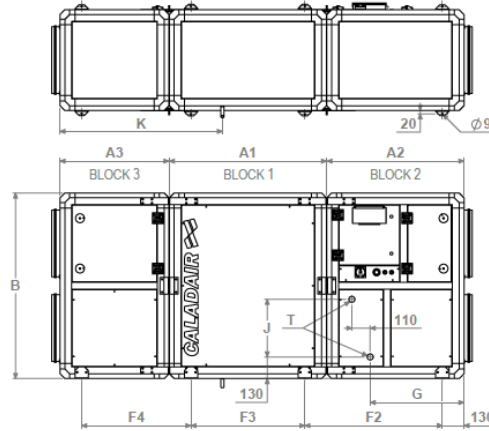

CARMA 370 (2000 à 8000 m³/h)

CARMA VERTICAL W – Y (200 à 5500 m³/h)

CARMA HORIZONTAL L – P (200 à 4500 m³/h)

MODELES	ø	A1	A2	A3	B	C	D	E	F	F1	F2	F3	F4	G	J	K	T
	mm	mm	mm	mm	mm	mm	mm	mm	mm	mm	mm	mm	mm	mm	mm	mm	ø
308	315	880	760	565	915	505	255	405	455	360	530	620	565	500	245	850	1/2"
310	315	880	760	565	915	505	255	405	455	360	530	620	565	500	245	850	1/2"
316	400	945	825	655	1115	605	305	505	555	360	595	685	655	565	345	975	1/2"
323	450	1060	825	655	1315	705	355	605	655	360	595	800	655	565	445	1030	3/4"
335	500	1205	910	700	1515	805	405	705	755	450	590	945	700	640	545	1150	3/4"

MODELES	ø	A1	A2	A3	B	C	D	E	F2	F3	F4	G	J	K	T
	mm	mm	mm	mm	mm	mm	mm	mm	mm	mm	mm	mm	mm	mm	ø
308	315	880	760	565	915	505	255	405	760	620	565	500	245	850	1/2"
310	315	880	760	565	915	505	255	405	760	620	565	500	245	850	1/2"
316	400	945	825	655	1115	605	305	505	825	685	655	565	345	975	1/2"
323	450	1060	825	655	1315	705	355	605	825	800	655	565	445	1030	3/4"
335	500	1205	910	700	1515	805	405	705	910	945	700	640	545	1150	3/4"
348	630	1345	1015	805	1715	1030	455	805	1015	1085	805	685	645	1325	1"

**PLUG & PLAY
SET & FORGET™**
by CALADAIR

Poids / Weight CARMA 3 modules

MODEL	Poids total / Total Weight CARMA™ - KG			
	FIRST	SMART	PREMIUM	INFINITE
308	243	245	246	248
310	247	249	250	252
316	332	335	337	340
323	432	437	439	444
335	594	598	604	608
348	770	777	785	792