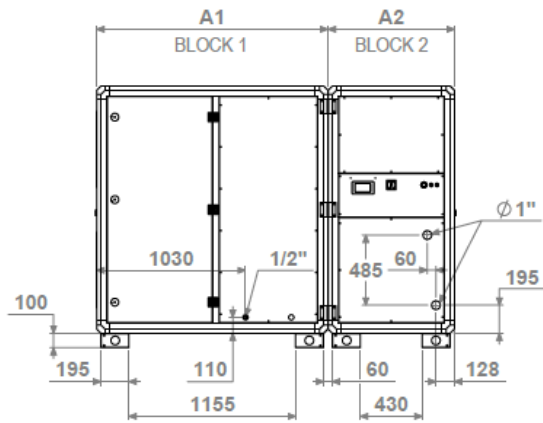

CARMA 370 (2000 à 8000 m³/h)

CARMA VERTICAL W – Y (200 à 5500 m³/h)

CARMA HORIZONTAL L – P (200 à 4500 m³/h)

MODELES	ø	A1	A2	A3	B	C	D	E	F	F1	F2	F3	F4	G	J	K	T
	mm	mm	mm	mm	mm	mm	mm	mm	mm	mm	mm	mm	mm	mm	mm	mm	ø
308	315	880	760	565	915	505	255	405	455	360	530	620	565	500	245	850	1/2"
310	315	880	760	565	915	505	255	405	455	360	530	620	565	500	245	850	1/2"
316	400	945	825	655	1115	605	305	505	555	360	595	685	655	565	345	975	1/2"
323	450	1060	825	655	1315	705	355	605	655	360	595	800	655	565	445	1030	3/4"
335	500	1205	910	700	1515	805	405	705	755	450	590	945	700	640	545	1150	3/4"

MODELES	ø	A1	A2	A3	B	C	D	E	F2	F3	F4	G	J	K	T
	mm	mm	mm	mm	mm	mm	mm	mm	mm	mm	mm	mm	mm	mm	ø
308	315	880	760	565	915	505	255	405	760	620	565	500	245	850	1/2"
310	315	880	760	565	915	505	255	405	760	620	565	500	245	850	1/2"
316	400	945	825	655	1115	605	305	505	825	685	655	565	345	975	1/2"
323	450	1060	825	655	1315	705	355	605	825	800	655	565	445	1030	3/4"
335	500	1205	910	700	1515	805	405	705	910	945	700	640	545	1150	3/4"
348	630	1345	1015	805	1715	1030	455	805	1015	1085	805	685	645	1325	1"

**PLUG & PLAY
SET & FORGET™**
by CALADAIR

Poids / Weight CARMA 3 modules

MODEL	Poids total / Total Weight CARMA™ - KG			
	FIRST	SMART	PREMIUM	INFINITE
308	243	245	246	248
310	247	249	250	252
316	332	335	337	340
323	432	437	439	444
335	594	598	604	608
348	770	777	785	792