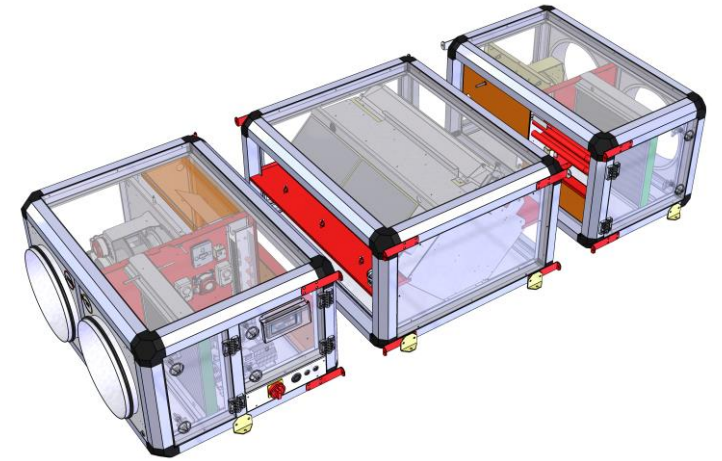

CARMA 370 (2000 à 8000 m³/h)

CARMA VERTICAL W – Y (200 à 5500 m³/h)

CARMA HORIZONTAL L – P (200 à 4500 m³/h)

MODELES	ø	A1	A2	A3	B	C	D	E	F	F1	F2	F3	F4	G	J	K	T
	mm	mm	mm	mm	mm	mm	mm	mm	mm	mm	mm	mm	mm	mm	mm	mm	ø
308	315	880	760	565	915	505	255	405	455	360	530	620	565	500	245	850	1/2"
310	315	880	760	565	915	505	255	405	455	360	530	620	565	500	245	850	1/2"
316	400	945	825	655	1115	605	305	505	555	360	595	685	655	565	345	975	1/2"
323	450	1060	825	655	1315	705	355	605	655	360	595	800	655	565	445	1030	3/4"
335	500	1205	910	700	1515	805	405	705	755	450	590	945	700	640	545	1150	3/4"

MODELES	ø	A1	A2	A3	B	C	D	E	F2	F3	F4	G	J	K	T
	mm	mm	mm	mm	mm	mm	mm	mm	mm	mm	mm	mm	mm	mm	ø
308	315	880	760	565	915	505	255	405	760	620	565	500	245	850	1/2"
310	315	880	760	565	915	505	255	405	760	620	565	500	245	850	1/2"
316	400	945	825	655	1115	605	305	505	825	685	655	565	345	975	1/2"
323	450	1060	825	655	1315	705	355	605	825	800	655	565	445	1030	3/4"
335	500	1205	910	700	1515	805	405	705	910	945	700	640	545	1150	3/4"
348	630	1345	1015	805	1715	1030	455	805	1015	1085	805	685	645	1325	1"

**PLUG & PLAY
SET & FORGET™**
by CALADAIR

Poids / Weight CARMA 3 modules

MODEL	Poids total / Total Weight CARMA™ - KG			
	FIRST	SMART	PREMIUM	INFINITE
308	243	245	246	248
310	247	249	250	252
316	332	335	337	340
323	432	437	439	444
335	594	598	604	608
348	770	777	785	792