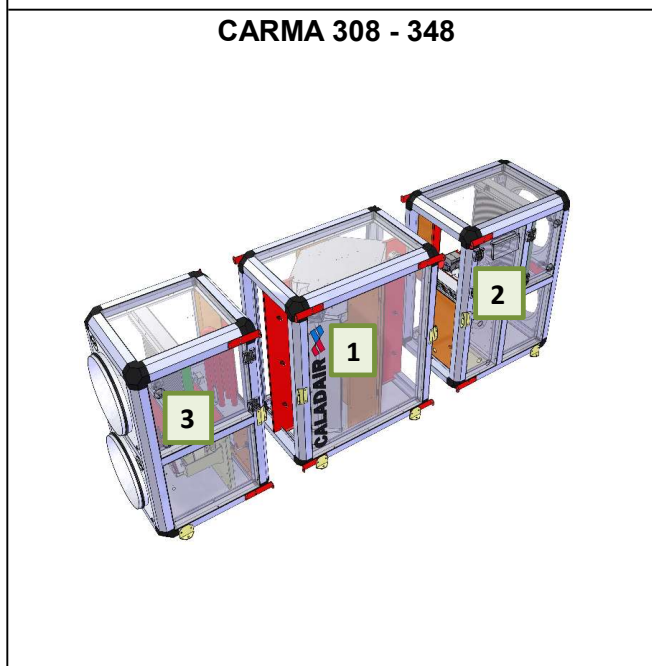

Poids / Weight CARMA 3 modules

MODEL	Poids total / Total Weight CARMA™ - KG			
	FIRST	SMART	PREMIUM	INFINITE
308	243	245	246	248
310	247	249	250	252
316	332	335	337	340
323	432	437	439	444
335	594	598	604	608
348	770	777	785	792

MODEL	Module 1 - KG			
	FIRST	SMART	PREMIUM	INFINITE
308	93	93	93	93
310	93	93	93	93
316	130	130	130	130
323	178	178	178	178
335	262	262	262	262
348	350	350	350	350

MODEL	Module 2 - KG			
	FIRST	SMART	PREMIUM	INFINITE
308	86	86	89	89
310	88	88	91	91
316	113	113	118	118
323	144	144	151	151
335	185	185	195	195
348	240	240	255	255

MODEL	Module 3 - KG			
	FIRST	SMART	PREMIUM	INFINITE
308	64	66	64	66
310	66	68	66	68
316	89	92	89	92
323	110	115	110	115
335	147	151	147	151
348	180	187	180	187